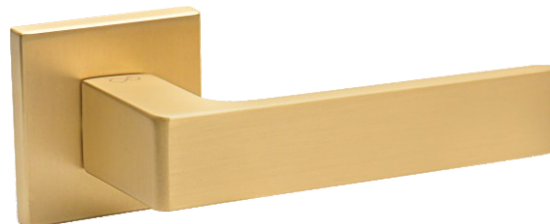

	Netto	Brutto
Klamka	129,34	159,09
Szyld BB/PZ	41,82	51,44
Szyld WC	60,17	74,00

FIT 6 mm

Kolor: CHROM

Pasujące rozetki: RFQ 701, RFQ 702, RFQ 703

Apollo Fit KAF M G00

HIT!

	Netto	Brutto
Klamka	138,76	170,67
Szyld BB/PZ	44,28	54,47
Szyld WC	62,33	76,67