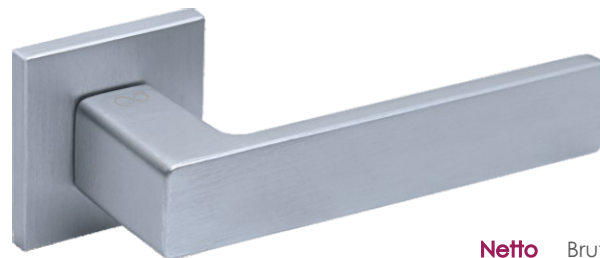

Cavo KVO M 700

FIT 6mm

Kolor: CHROM MAT

Pasujące rozetki: RFQ M 701, RFQ M 702, RFQ M 703

	Netto	Brutto
Klamka	81,22	99,90
Szyld BB/PZ	41,82	51,44
Szyld WC	60,17	74,00