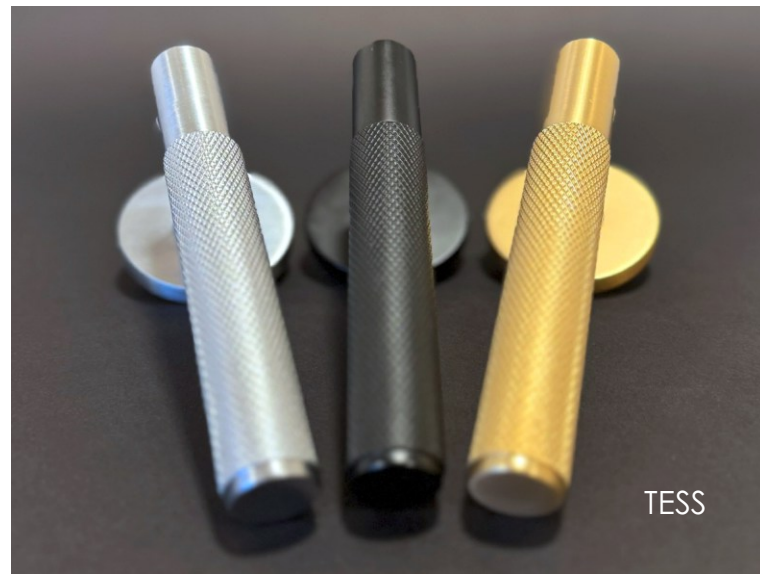

NOWOŚĆ

	Netto	Brutto
Klamka	89,36	109,91
Szyld BB/PZ	41,82	51,44
Szyld WC	60,17	74,00

FIT 6mm

Kolor: CZARNY

Pasujące rozetki: RFO B01, RFO B02, RFO B03

NOWOŚĆ

	Netto	Brutto
Klamka	89,36	109,91
Szyld BB/PZ	41,82	51,44
Szyld WC	60,17	74,00

FIT 6mm

Kolor: CHROM MAT

Pasujące rozetki: RFO M 701, RFO M 702, RFO M 703

NOWOŚĆ

	Netto	Brutto
Klamka	113,65	139,78
Szyld BB/PZ	44,28	54,47
Szyld WC	62,33	76,67

FIT 6mm

Kolor: ŻŁOTY MAT

Pasujące rozetki: RFO M G01, RFO M G02, RFO M G03

TESS