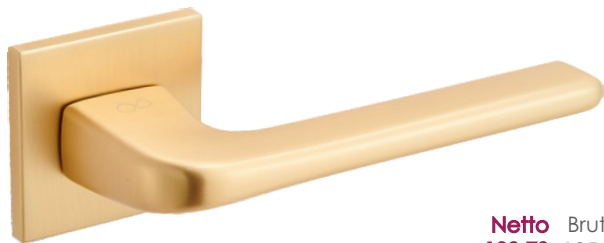

Solo KSO O M 700

	Netto	Brutto
Klamka	81,22	99,90
Szyld BB/PZ	41,82	51,44
Szyld WC	60,17	74,00

FIT 6mm

Kolor: CHROM MAT

Pasujące rozetki: RFO M 701, RFO M 702, RFO M 703

Solo KSO M G00

FIT 6mm

Kolor: ZŁOTY MAT