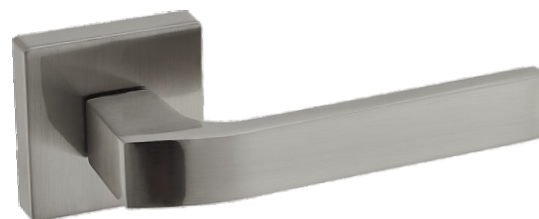

Maxim KMX 300

	Netto	Brutto
Klamka	64,80	79,71
Szyld BB/PZ	27,96	34,39
Szyld WC	42,53	52,31

Kolor: SATYNA

Pasujące rozetki: RGQ 301, RGQ 302, RGQ 303

Carlo KCL 300

	Netto	Brutto
Klamka	64,75	79,64
Szyld BB/PZ	27,96	34,39
Szyld WC	42,53	52,31