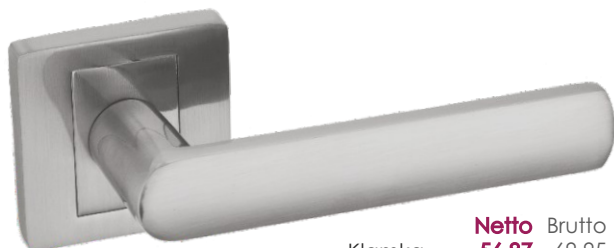

Karo KRO 100

HIT!

	Netto	Brutto
Klamka	60,99	75,01
Szyld BB/PZ	31,99	39,35
Szyld WC	49,99	61,49

Kolor: CHROM SATYNA

Pasujące rozetki: RNQ 301, RNQ 302, RNQ 303

Torino KTR 300

	Netto	Brutto
Klamka	56,87	69,95
Szyld BB/PZ	31,99	39,35
Szyld WC	49,99	61,49