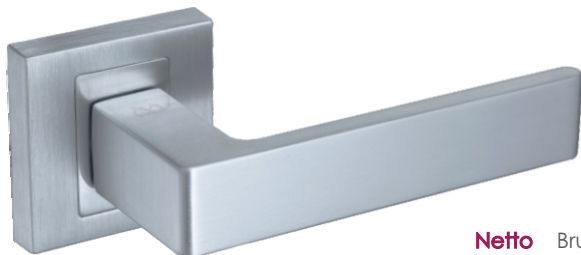

Apollo KAO M 700

HIT!

	Netto	Brutto
Klamka	103,33	127,10
Szyld BB/PZ	31,99	39,35
Szyld WC	49,99	61,49

Wersja STANDARD

Kolor: CHROM MAT

Pasujące rozetki: RNQ M 701, RNQ M 702, RNQ M 703