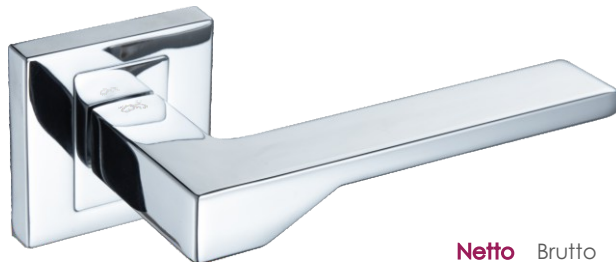

Nove KNV 700

Klamka	Netto 112,52	Brutto 138,40
Szylb BB/PZ	31,99	39,35
Szylb WC	49,99	61,49

Kolor: CHROM

Pasujące rozetki: RNQ 701, RNQ 702, RNQ 703