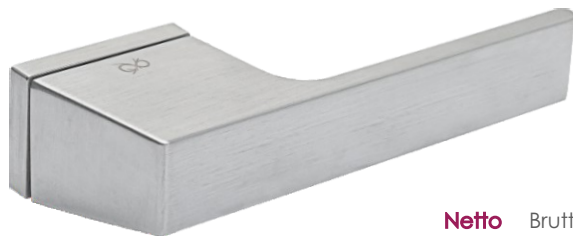

Sky KSKY M 700

	Netto	Brutto
Klamka	239,33	294,38
Szyld BB	49,29	60,62
Szyld PZ	41,82	51,44
Szyld WC	80,72	99,28

Kolor: CHROM MAT

Pasujące rozetki: RRT M 701, RFQ M 702, RRT M 703