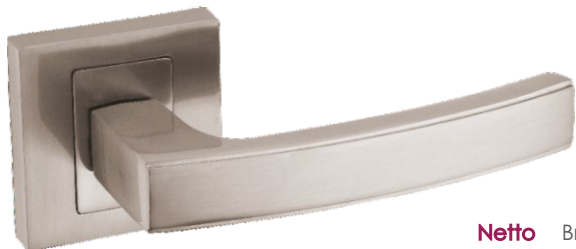

Hermes KHR 300

HIT!

	Netto	Brutto
Klamka	59,82	73,57
Szyld BB/PZ	31,99	39,35
Szyld WC	49,99	61,49

Kolor: SATYNA

Pasujące rozetki: RNQ 301, RNQ 302, RNQ 303

Hermes KHR B00

HIT!

	Netto	Brutto
Klamka	62,34	76,68
Szyld BB/PZ	31,99	39,35
Szyld WC	49,99	61,49