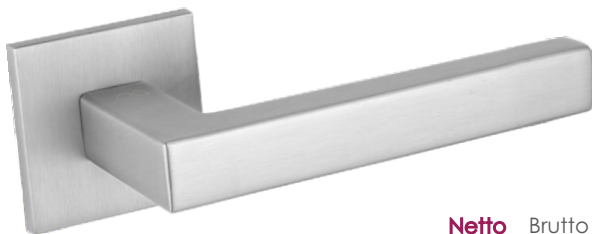

Stella KSTE S M 700