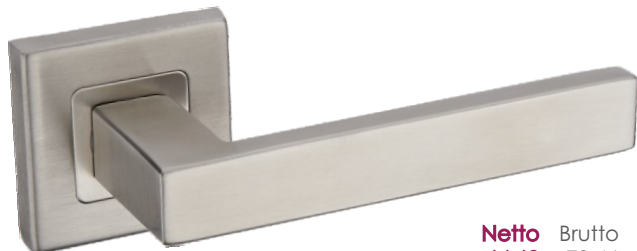

Quatro KUQ 500

HIT! ATEST
HIGIENICZNY
PZH

	Netto	Brutto
Klamka	64,60	79,46
Szylid BB/PZ	25,55	31,43
Szylid WC	44,92	55,25

Kolor: STAL NIERDZEWNA
Pasujące rozetki: RXQ 501, RXQ 502, RXQ 503