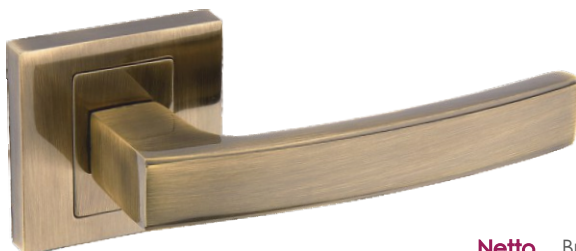

Hermes KHR 400

	Netto	Brutto
Klamka	59,82	73,57
Szyld BB/PZ	31,99	39,35
Szyld WC	49,99	61,49

Kolor: PATYNA

Pasujące rozetki: RNQ 401, RNQ 402, RNQ 403