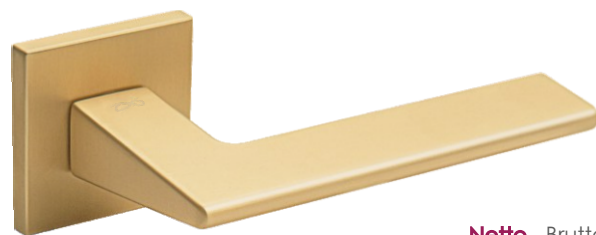

Shark KSH M G00

	Netto	Brutto
Klamka	138,52	170,38
Szyld BB/PZ	44,28	54,47
Szyld WC	62,33	76,67

FIT 6 mm

Kolor: ŻŁOTY MAT

Pasujące rozetki: RFQ M G01, RFQ M G02, RFQ M G03