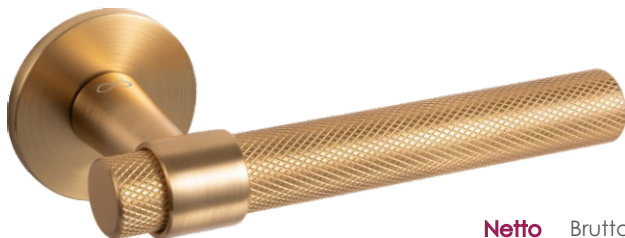

Ghost KGOS M G00

Klamka	Netto 272,15	Brutto 334,74
Szyld BB/PZ	56,86	69,94
Szyld WC	71,36	87,77

SLIM 5 mm

Kolor: ŻŁOTY MAT

Pasujące rozetki: RCC S M G01, RCC S M G02, RCC S M G03