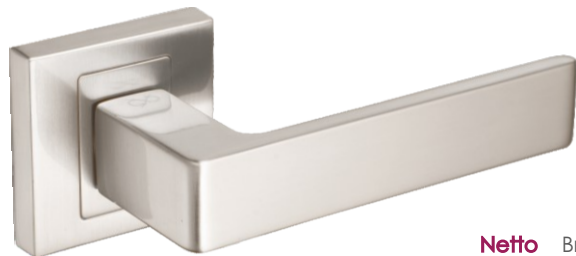

Apollo KAO 300

HIT!

	Netto	Brutto
Klamka	103,33	127,10
Szyld BB/PZ	31,99	39,35
Szyld WC	49,99	61,49

Wersja STANDARD

Kolor: SATYNA

Pasujące rozetki: RNQ 301, RNQ 302, RNQ 303