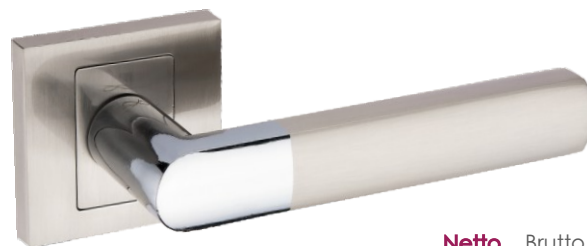

Torino KTR 100K

	Netto	Brutto
Klamka	68,64	84,42
Szyld BB/PZ	31,99	39,35
Szyld WC	49,99	61,49

Kolor: CHROM SATYNA

Pasujące rozetki: RNQ 301, RNQ 302, RNQ 303