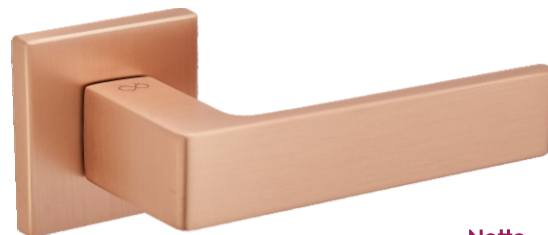

Apollo Fit KAF M M00

	Netto	Brutto
Klamka	148,76	182,97
Szyld BB/PZ	46,28	56,92
Szyld WC	64,33	79,13

FIT 6 mm

Kolor: MIEDŹ MAT

Pasujące rozetki: RFQ M M01, RFQ M M02, RFQ M M03