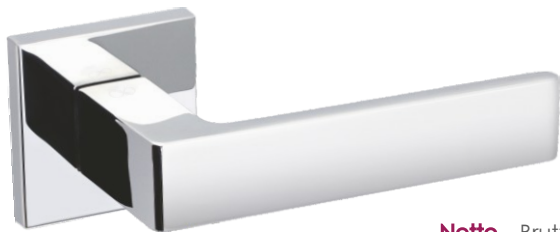

Model dostępny w **multiCOLOR**
Apollo Fit KAF B00

HIT!

	Netto	Brutto
Klamka	129,34	159,09
Szyld BB/PZ	41,82	51,44
Szyld WC	60,17	74,00

FIT 6 mm

Kolor: CZARNY

Pasujące rozetki: RFQ B01, RFQ B02, RFQ B03

Apollo Fit KAF 700