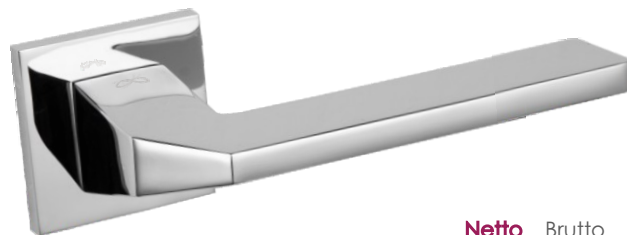

	Netto	Brutto
Klamka	173,00	212,79
Szyld BB/PZ	51,68	63,57
Szyld WC	68,36	84,09

SLIM 5 mm

Kolor: CZARNY

Pasujące rozetki: RYQ S B01, RYQ S B02, RYQ S B03

Model dostępny w **multiCOLOR**

Etna KETA S 700

	Netto	Brutto
Klamka	173,00	212,79
Szyld BB/PZ	51,68	63,57
Szyld WC	68,36	84,09