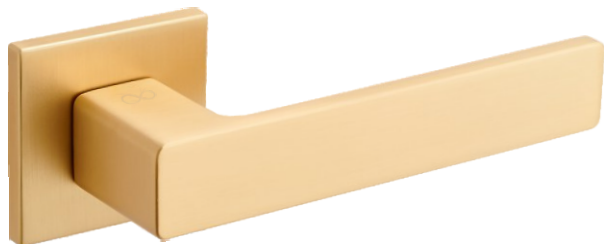

Cavo KVO M 700

FIT 6mm

Kolor: CHROM MAT

Pasujące rozetki: RFQ M 701, RFQ M 702, RFQ M 703

	Netto	Brutto
Klamka	81,22	99,90
Szyld BB/PZ	41,82	51,44
Szyld WC	60,17	74,00

Cavo KVO M G00

FIT 6mm

Kolor: ŻŁOTY MAT