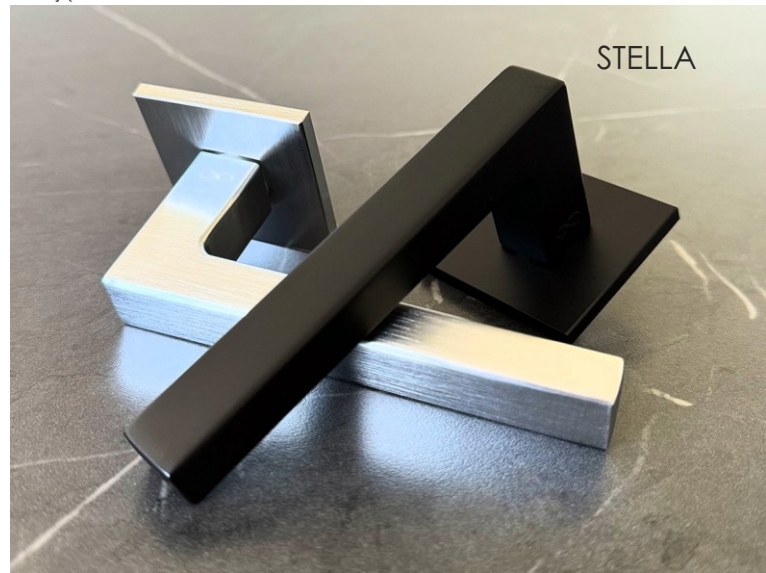

Model dostępny w **multiCOLOR**

Stella KSTE S B00

	Netto	Brutto
Klamka	173,00	212,79
Szyld BB/PZ	51,68	63,57
Szyld WC	68,36	84,09

SLIM 5 mm

Kolor: CZARNY

Pasujące rozetki: RYQ S B01, RYQ S B02, RYQ S B03

Model dostępny w **multiCOLOR**
Linea KLIN S M 700