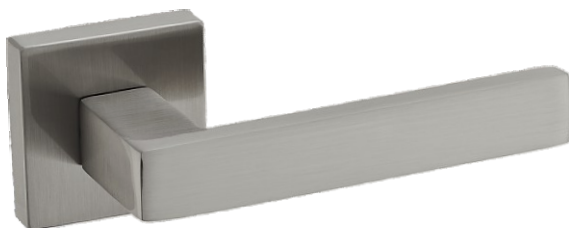

Maxim KMX 300

	Netto	Brutto
Klamka	64,80	79,71
Szyld BB/PZ	27,96	34,39
Szyld WC	42,53	52,31

Kolor: SATYNA

Pasujące rozetki: RGQ 301, RGQ 302, RGQ 303