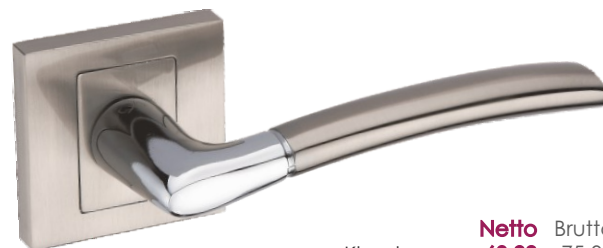

Dalia KDL 100K

	Netto	Brutto
Klamka	60,99	75,01
Szyld BB/PZ	31,99	39,35
Szyld WC	49,99	61,49

Kolor: CHROM SATYNA

Pasujące rozetki: RNQ 301, RNQ 302, RNQ 303