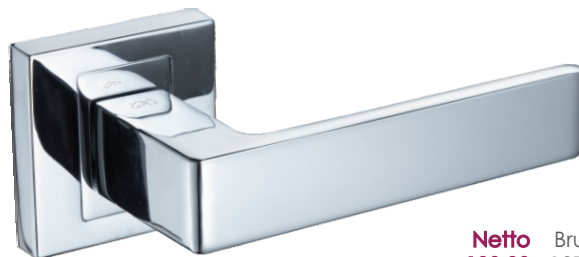

Apollo KAO B00

HIT!

	Netto	Brutto
Klamka	103,33	127,10
Szyld BB/PZ	31,99	39,35
Szyld WC	49,99	61,49

Wersja STANDARD

Kolor: CZARNY

Pasujące rozetki: RNQ B01, RNQ B02, RNQ B03

Apollo KAO 700

	Netto	Brutto
Klamka	103,33	127,10
Szyld BB/PZ	31,99	39,35
Szyld WC	49,99	61,49