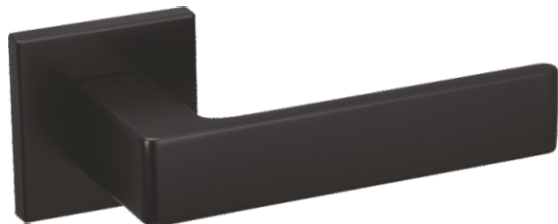

Model dostępny w **multiCOLOR**
Apollo Fit KAF B00

HIT!

	Netto	Brutto
Klamka	129,34	159,09
Szyld BB/PZ	41,82	51,44
Szyld WC	60,17	74,00

FIT 6 mm

Kolor: CZARNY

Pasujące rozetki: RFQ B01, RFQ B02, RFQ B03

Apollo Fit KAF 700