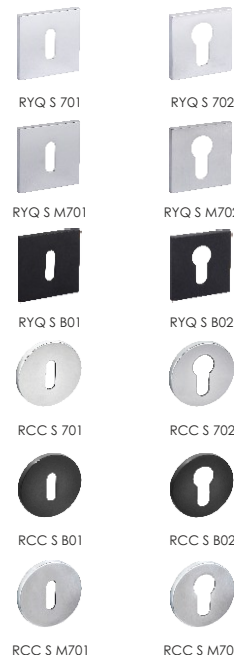

Szylid WC
Netto Brutto
62,33 76,67

Szylid BB/PZ
Netto Brutto
46,28 56,92

Szylid WC
Netto Brutto
64,33 79,13

Rozety SLIM grubość 5 mm Italian Design

Szylid BB/PZ
Netto Brutto
51,68 63,57

Szylid BB/PZ
Netto Brutto
56,86 69,94