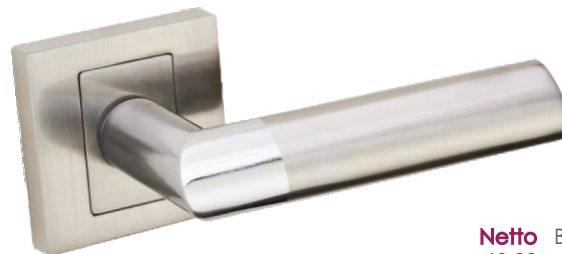

Karo KRO 100

HIT!

	Netto	Brutto
Klamka	60,99	75,01
Szyld BB/PZ	31,99	39,35
Szyld WC	49,99	61,49

Kolor: CHROM SATYNA

Pasujące rozetki: RNQ 301, RNQ 302, RNQ 303

Torino KTR 300

	Netto	Brutto
Klamka	56,87	69,95
Szyld BB/PZ	31,99	39,35
Szyld WC	49,99	61,49