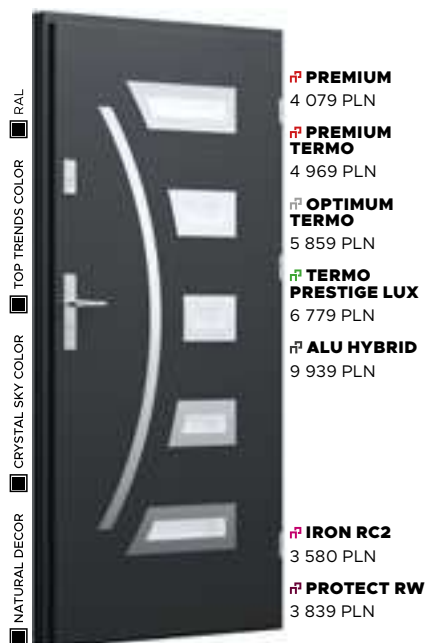

Wzór 23

CENA PREZENTOWANEGO MODELU OD 4 079 PLN

NATURAL DECOR
CZARNY MAT

PRZESZKLENIE
MLECZNE

APLIKACJA
INOX

KLAMKA
MANITOBA