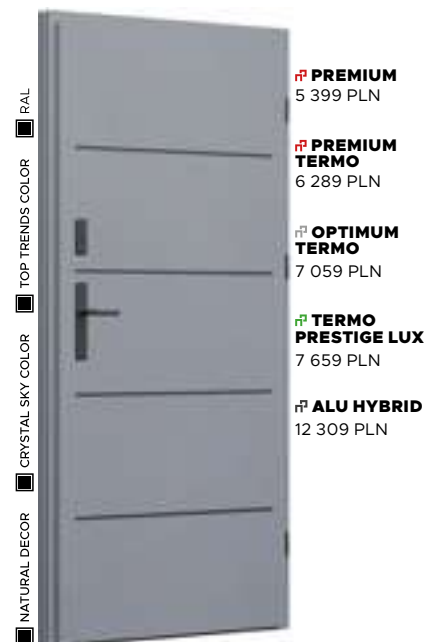

Wzór FI03a

CENA PREZENTOWANEGO MODELU OD
6 949 PLN

CRYSTAL SKY COLOR
LUNAR GLOW

APLIKACJA
BLACK

KLAMKA
MANITOBA