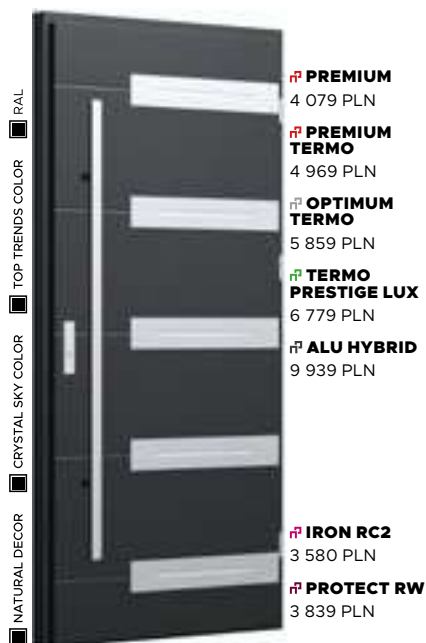

Wzór 39

CENA PREZENTOWANEGO MODELU OD 6 739 PLN

CRYSTAL SKY COLOR
CARBON

PRZESZKLENIE
MLECZNE

APLIKACJA
INOX

POCHWYT
BETA