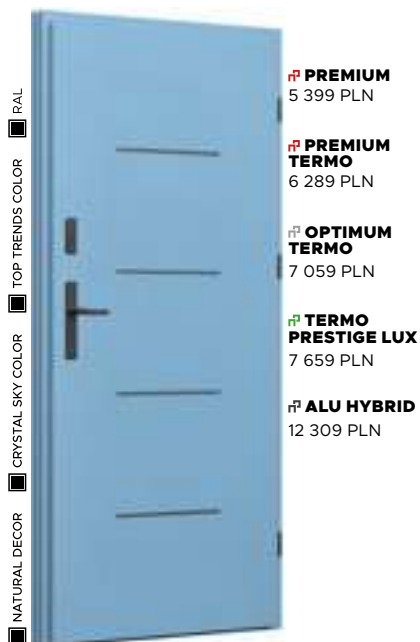

APLIKACJA
BLACK

POCHWYT
ALFA

Wzór FI04a

CENA PREZENTOWANEGO MODELU OD
6 519 PLN

NATURAL DECOR
CZARNY MAT

PRZESZKLENIE
STANDARD

APLIKACJA
INOX

POCHWYT
TORO