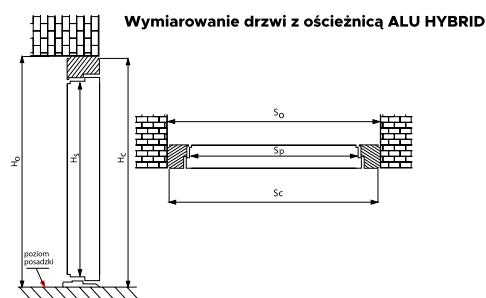

DRZWI ZEWNĘTRZNE DO DOMÓW										
SZEROKOŚĆ	WYSOKOŚĆ SKRZYDŁA W PRZYLDZE H_s [MM]	SZEROKOŚĆ SKRZYDŁA W PRZYLDZE S_p [MM]	CAŁKOWITA WYSOKOŚĆ OŚCIEŻNICY H_c [MM]		CAŁKOWITA SZEROKOŚĆ OŚCIEŻNICY S_c [MM]		WYSOKOŚĆ OTWORU W ŚCIANIE (OD GOTOWEJ POSADZKI) H° [MM] Przewidziano luz montażowy 10 mm		SZEROKOŚĆ OTWORU W ŚCIANIE (OD GOTOWEJ POSADZKI) S° [MM] Przewidziano luz montażowy 20 mm	
			Ościeżnica Alu-Kompozyt		Ościeżnica Alu-Kompozyt		Ościeżnica Alu-Kompozyt		Ościeżnica Alu-Kompozyt	
◀70▶	2018	727	2070		813		2080		833	
◀80N▶	2018	777	2070		863		2080		883	
◀80▶	2018	827	2070		913		2080		933	
◀90N▶	2018	877	2070		963		2080		983	
◀90▶	2018	927	2070		1013		2080		1033	
◀100N▶	2018	977	2070		1063		2080		1083	
◀100▶	2018	1027	2070		1113		2080		1133	
			Ościeżnica drewniano-aluminiowa		Ościeżnica drewniano-aluminiowa		Ościeżnica drewniano-aluminiowa		Ościeżnica drewniano-aluminiowa	
◀90▶	2018	941	2091		1036		2101		1056	
			Ościeżnica 12	Ościeżnica Termo	Ościeżnica 12	Ościeżnica Termo	Ościeżnica 12	Ościeżnica Termo	Ościeżnica 12	Ościeżnica Termo
◀70▶	2018	751	2087	2100	836	861	2097	2110	856	881
◀80N▶	2018	801	2087	2100	886	911	2097	2110	906	931
◀80▶	2018	851	2087	2100	936	961	2097	2110	956	981
◀90N▶	2018	901	2087	2100	986	1011	2097	2110	1006	1031
◀90▶	2018	951	2087	2100	1036	1061	2097	2110	1056	1081
◀100N▶	2018	1001	2087	2100	1086	1111	2097	2110	1106	1131
◀100▶	2018	1051	2087	2100	1136	1161	2097	2110	1156	1181
			Ościeżnica Alu-Kompozyt		Ościeżnica Alu-Kompozyt		Ościeżnica Alu-Kompozyt		Ościeżnica Alu-Kompozyt	
◀70▶	2018	751	2087		840		2097		860	
◀80N▶	2018	801	2087		890		2097		910	
◀80▶	2018	851	2087		940		2097		960	
◀90N▶	2018	901	2087		990		2097		1010	
◀90▶	2018	951	2087		1040		2097		1060	
◀100N▶	2018	1001	2087		1090		2097		1110	
◀100▶	2018	1051	2087		1140		2097		1160	
			Ościeżnica Termo		Ościeżnica Termo		Ościeżnica Termo		Ościeżnica Termo	
◀70▶	2015	768	2100		883		2110		903	
◀80N▶	2015	818	2100		933		2110		953	
◀80▶	2015	868	2100		983		2110		1003	
◀90N▶	2015	918	2100		1033		2110		1053	
◀90▶	2015	968	2100		1083		2110		1103	
			Ościeżnica Termo		Ościeżnica Termo		Ościeżnica Termo		Ościeżnica Termo	
◀70▶	2005	778	2100		912		2110		934	
◀80N▶	2005	828	2100		962		2110		984	
◀80▶	2005	878	2100		1012		2110		1034	
◀90N▶	2005	928	2100		1062		2110		1084	
◀90▶	2005	978	2100		1112		2110		1134	
◀100N▶	2005	1028	2100		1162		2110		1184	
◀100▶	2005	1078	2100		1212		2110		1234