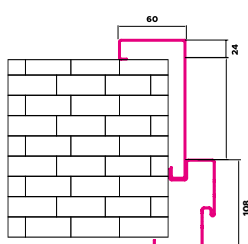

Opaska z ościeżnicą wewnętrzną **IRON**

Opaska z ościeżnicą regulowaną **IRON**

■ NATURAL DECOR ■ CRYSTAL SKY COLOR ■ TOP TRENDS COLOR ■ RAL

Dekoracyjny portal oraz opaska mogą być malowane w wybranych paletach kolorów WIKĘD.