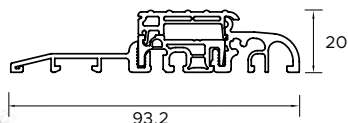

BUDOWA DRZWI

- 1 - Ciepła ościeżnica ALU HYBRID z wkładem XPS poprawiającym termikę.
- 2 - Skrzydło drzwiowe z kompozytu z włókna szklanego ze strukturą karbonu wypełnione pianką poliuretanową oraz ramiakiem z kompozytu.
- 3 - Skrzydło obustronnie zlicowane.
- 4 - Skrzydło z obwodowym uszczelnieniem i dodatkową uszczelką maskującą.
- 5 - Trzy zawiasy 3D regulowane w trzech płaszczyznach.
- 6 - Zasuwnica z 8 punktami ryglowania (hako-bolce).
- 7 - Ryglowanie dolne i górne sterowane centralnie zamkiem głównym.
- 8 - Listwa zaczepowa na całej wysokości ościeżnicy.
- 9 - Klamka LAVA.
- 10 - Antywłamaniowa wkładko-gałka lub wkładka obustronna (klasa antywłamaniowa "D").
- 11 - Spersonalizowany klucz **WIKĘD**.
- 12 - Minimalistyczny sztyl pierścieniowy (w opcji drzwi z pochwytem).
- 13 - Ciepły próg PVC/ALU z przegrodą termiczną.