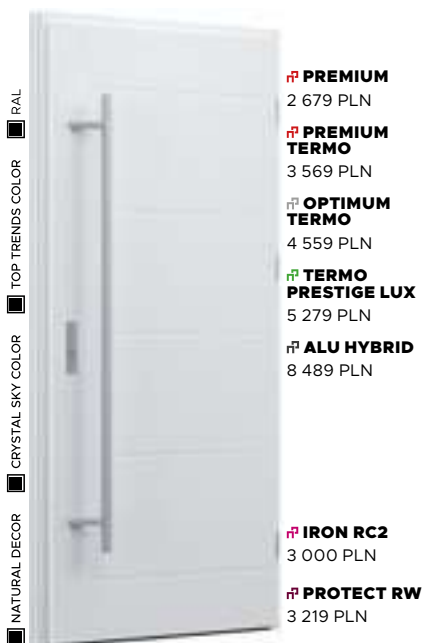

TERMO PRESTIGE LUX
 5 279 PLN

ALU HYBRID
 8 489 PLN

IRON RC2
 3 000 PLN

PROTECT RW
 3 219 PLN

Wzór 26e

CENA PREZENTOWANEGO MODELU OD
3 779 PLN

NATURAL DECOR
ORZECH
POCHWYT
STRIPE

- PREMIUM 2 679 PLN
- PREMIUM TERMO 3 569 PLN
- OPTIMUM TERMO 4 559 PLN
- TERMO PRESTIGE LUX 5 279 PLN
- ALU HYBRID 8 489 PLN