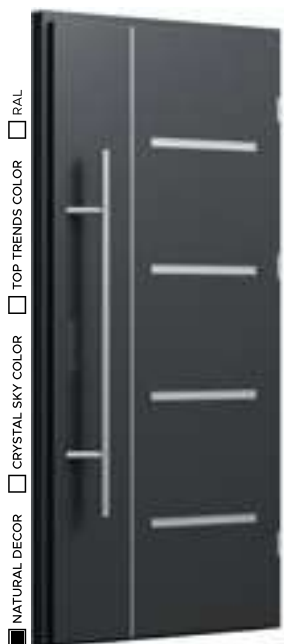

☐ NATURAL DECOR
☐ CRYSTAL SKY COLOR
☐ TOP TRENDS COLOR
☐ RAL

- ☒ PREMIUM
  6 209 PLN
- ☒ PREMIUM TERMO
  7 099 PLN
- ☒ OPTIMUM TERMO
  7 849 PLN
- ☒ TERMO PRESTIGE LUX
  8 289 PLN
- ☒ ALU HYBRID
  — PLN

Wzór F109b

CENA PREZENTOWANEGO MODELU OD 7 039 PLN

NATURAL DECOR
CZARNY MAT
PRZESZKLENIE
STANDARD
APLIKACJA
INOX
POCHWYT
ALFA