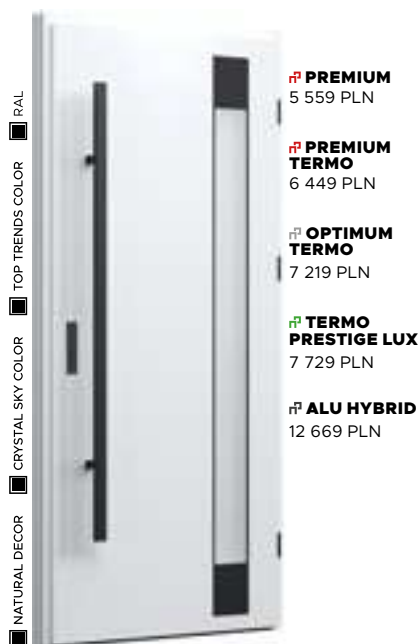

Wzór FI07c

CENA PREZENTOWANEGO MODELU OD 6 969 PLN

NATURAL DECOR
BIAŁY MAT
PRZESZKLENIE
MLECZNE
APLIKACJA
BLACK
POCHWYT
BETA