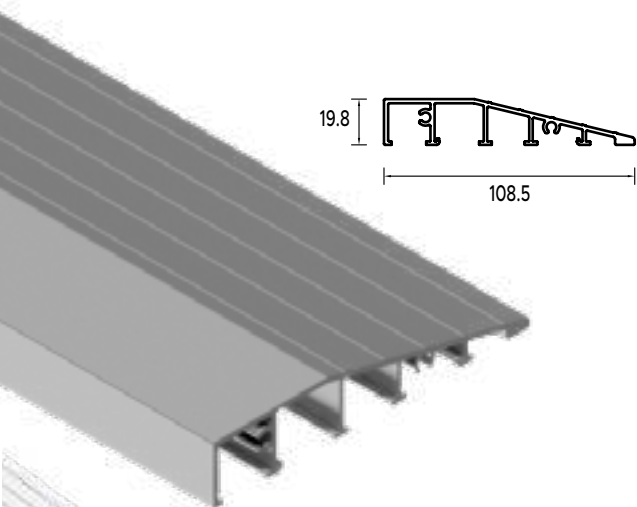

Nowość Premium *plus*⁺

Nowa linia technologiczna oparta jest na ciepłej ościeżnicy aluminiowo-drewnianej i skrzydle o grubości 64 mm wypełnionym pianką poliuretanową. Połączenie tych cech sprawia, że drzwi z tej serii osiągają doskonały parametr przenikalności cieplnej na poziomie 0,88 W/m²K. Drzwi posiadają podwyższony, bogaty, standard wyposażenia: zasuwnicę hako-bolcową, ciepły próg, nowoczesną klamkę w dwóch kolorach Black i Inox oraz pakiet szybowy (w modelach przeszklonych) w topowym kolorze Dark Grey z czarną, ciepłą ramką międzyszybową.