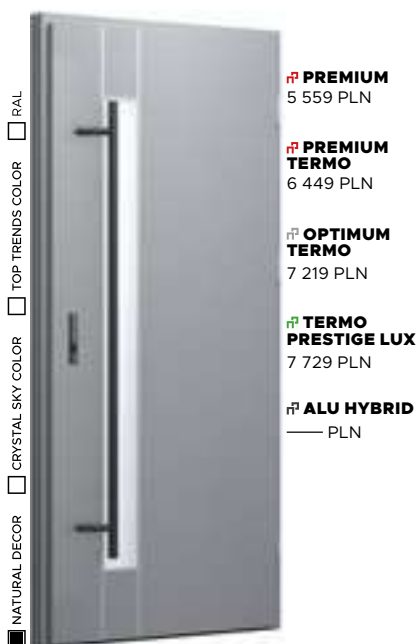

Wzór FI06b

CENA PREZENTOWANEGO MODELU OD 6 969 PLN

NATURAL DECOR
SREBRNO-SZARY

PRZESZKLENIE
STANDARD

APLIKACJA
INOX

POCHWYT
ALFA