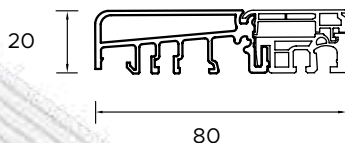

Zaawansowana linia drzwi zewnętrznych przeznaczona dla bardzo wymagających Klientów. Ogromny wybór konfiguracji wzorów, wyposażenia w połączeniu ze znakomitymi parametrami technicznymi, zapewnia doskonałe walory izolacyjności termicznej oraz akustycznej.

Izolacyjność termiczna
 $U_d=0,79 \text{ W/m}^2\text{K}^*$

Grubość skrzydła
drzwiowego

Izolacyjność akustyczna
32dB*

Klasa anti-
włamaniowa RC2**

* Dotyczy drzwi bez przeszklenia

** Wg PN-EN 1627:2011. Dotyczy drzwi pełnych oraz z przeszkleniem (P4) z ramką INOX (wybrane modele) wyposażone w klamkę klasy C oraz wkładkę klasy C

BUDOWA DRZWI

- Ciepła ościeznica TERMO Prestige z dwoma uszczelkami i wkładem termoizolacyjnym w każdej komorze. **1**
- Skrzydło drzwiowe z uszczelką, wypełnione pianką poliuretanową oraz ramiakiem z drewna klejonego. **2**
- 3 zawiasy 3D regulowane w trzech płaszczyznach. **3**
- 3 zaczepy z regulowanym dociskiem.
- 6 bolców antywyważeniowych.
- Ryglowanie górne uruchamiane kluczem z dodatkowym językiem górnym.
- Wkładko-gałka lub wkładka obustronna.
- Zasuwnica z zamkiem głównym i językiem centralnym.
- Klamka Prime, Tahoma, Manitoba lub Magnus.
- Ryglowanie dolne uruchamiane kluczem z dodatkowym językiem dolnym.
- Skrzydło z 4-stronną przylgą.
- Automatycznie opadająca uszczelka.
- Windstoper (likwiduje ewentualne przedmuchy w części progowej).
- Ciepły próg PCV/ ALU z przegrodą termiczną. **4**