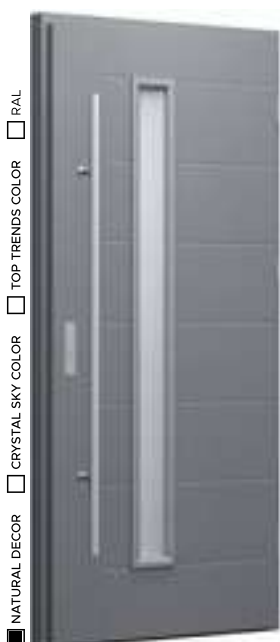

■ NATURAL DECOR ■ CRYSTAL SKY COLOR ■ TOP TRENDS COLOR ■ RAL

- PREMIUM 3 759 PLN
- PREMIUM TERMO 4 649 PLN
- OPTIMUM TERMO 5 519 PLN
- TERMO PRESTIGE LUX 6 419 PLN
- ALU HYBRID — PLN
- **DOSTĘPNE W PREMIUM plus⁺**

- IRON RC2 3 000 PLN
- PROTECT RW 3 219 PLN

Wzór 42

CENA PREZENTOWANEGO MODELU OD
4 719 PLN
NATURAL DECOR
SREBRNO-SZARY
PRZESZKLENIE
STANDARD
APLIKACJA
PVC
POCHWYT
ALFA