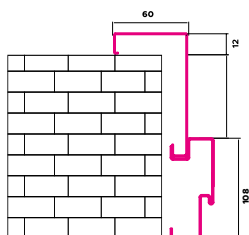

Opaska z ościeżnicą wewnętrzną **IRON**