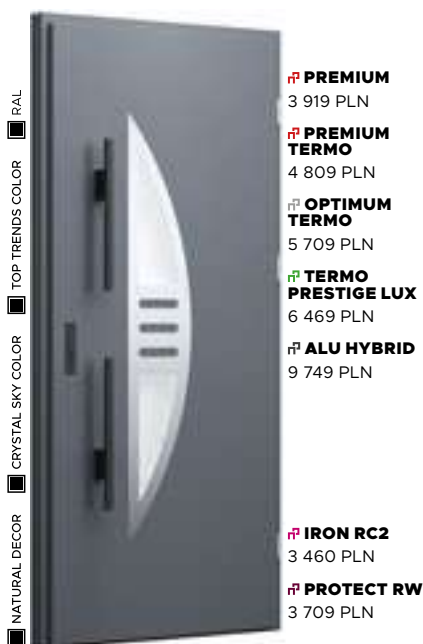

Wzór 23a

CENA PREZENTOWANEGO MODELU OD 5 239 PLN

CRYSTAL SKY COLOR
RUSTY BRONZE

PRZESZKLENIE
MLECZNE

APLIKACJA
INOX

KLAMKA
MANITOBA

Wzór 24

CENA PREZENTOWANEGO MODELU OD 5 249 PLN