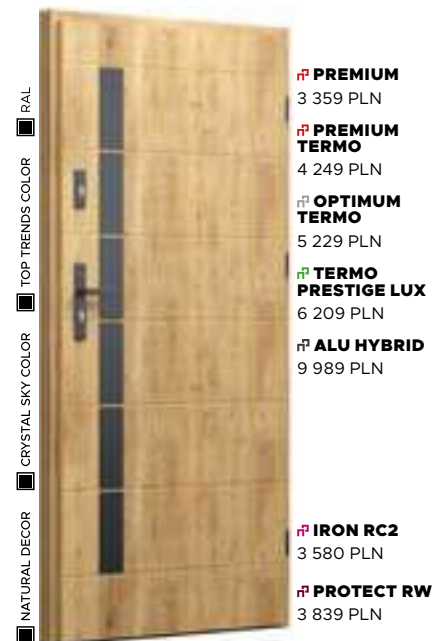

NATURAL DECOR
WINCHESTER

APLIKACJA
BLACK

KLAMKA
TAHOMA

Wzór 44a

CENA PREZENTOWANEGO MODELU OD
3 359 PLN

NATURAL DECOR
ANTRACYT GŁADKI

APLIKACJA
INOX

KLAMKA
TAHOMA