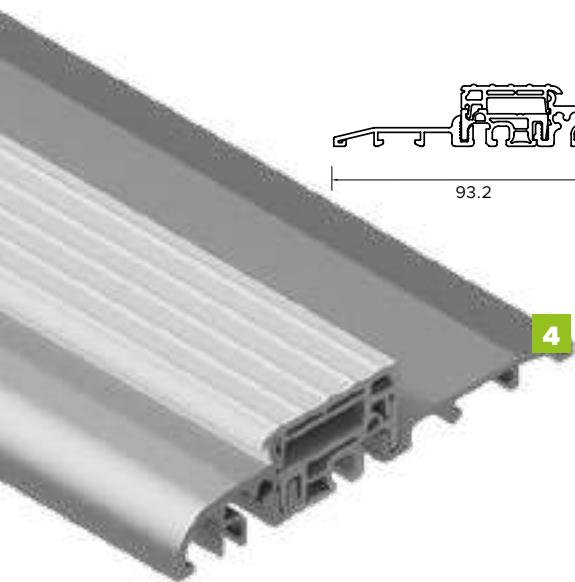

BUDOWA DRZWI

- 1 - Ciepła ościeżnica ALU HYBRID z wkładem XPS poprawiającym termikę.
- 2 - Skrzydło drzwiowe z kompozytu z włókna szklanego ze strukturą karbonu wypełnione pianką poliuretanową oraz ramiakiem z kompozytu.
- 3 - Skrzydło obustronnie zlicowane.
- 4 - Skrzydło z obwodowym uszczelnieniem i dodatkową uszczelką maskującą.
- 5 - Trzy zawiasy 3D regulowane w trzech płaszczyznach.
- 6 - Zasuwnica z 8 punktami ryglowania (hako-bolce).
- 7 - Ryglowanie dolne i górne sterowane centralnie zamkiem głównym.
- 8 - Listwa zaczepowa na całej wysokości ościeżnicy.
- 9 - Klamka LAVA.
- 10 - Antywłamaniowa wkładko-gałka lub wkładka obustronna (klasa antywłamaniowa "D").
- 11 - Spersonalizowany klucz **WIKĘD**.
- 12 - Minimalistyczny sztyl pierścieniowy (w opcji drzwi z pochwytem).
- 13 - Ciepły próg PVC/ALU z przegrodą termiczną.