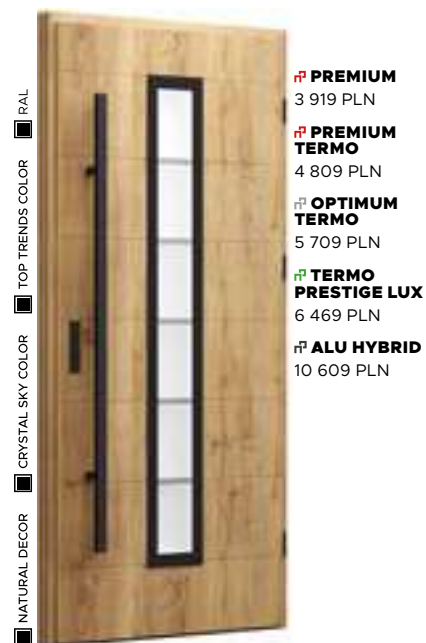

- RAL
- TOP TRENDS COLOR
- CRYSTAL SKY COLOR
- NATURAL DECOR
- PREMIUM 3 919 PLN
- PREMIUM TERMO 4 809 PLN
- OPTIMUM TERMO 5 709 PLN
- TERMO PRESTIGE LUX 6 469 PLN
- ALU HYBRID 10 609 PLN

Wzór 12c

CENA PREZENTOWANEGO MODELU OD
6 219 PLN

NATURAL DECOR
WODEK DĄB TURNER
PRZESZKLENIE
PIASKOWANA
APLIKACJA
INOX
POCHWYT
BETA