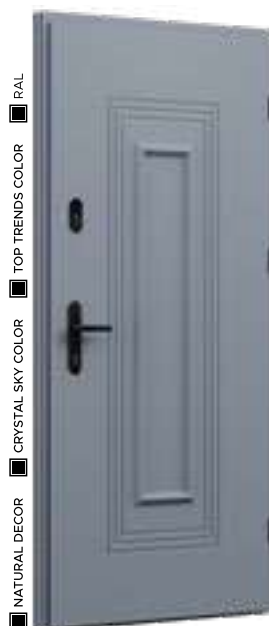

NATURAL DECOR ■ CRYSTAL SKY COLOR ■ TOP TRENDS COLOR ■ RAL

- PREMIUM 3 799 PLN
- PREMIUM TERMO 4 689 PLN
- OPTIMUM TERMO 5 719 PLN
- TERMO PRESTIGE LUX 6 309 PLN
- ALU HYBRID 9 809 PLN

Wzór RL6

CENA PREZENTOWANEGO MODELU OD 5 049 PLN

TOP TRENDS COLOR
CONCRETE
KLAMKA
KING