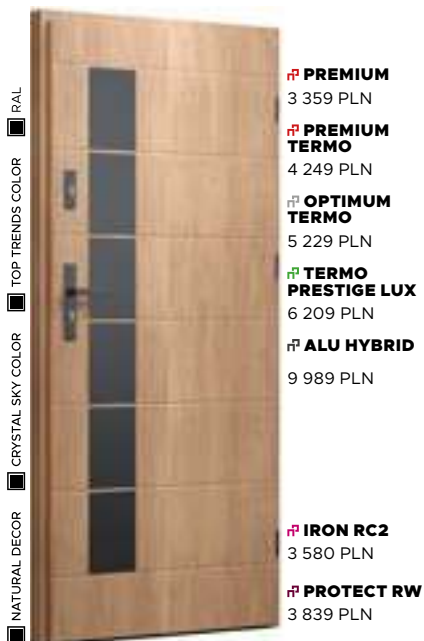

POCHWYT
BETA

Wzór 41b

CENA PREZENTOWANEGO MODELU OD 4 189 PLN

NATURAL DECOR
WINCHESTER

APLIKACJA
INOX

POCHWYT
TORO

Wzór 44

CENA PREZENTOWANEGO MODELU OD
3 619 PLN