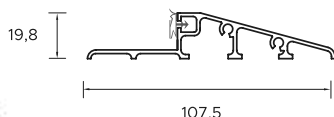

IRON

Antywłamaniowe drzwi wejściowe do mieszkań IRON przeznaczone dla wymagających Klientów. Wykonane z wytrzymałych materiałów, gwarantują nie tylko bezpieczeństwo, ale także bardzo dobrą izolację akustyczną. To linia drzwi dedykowana do mieszkań, pozwalająca na eleganckie wykończenie portalem lub opaską w dowolnym wariantcie i kolorze. Linia IRON to idealny wybór dla osób, które planują wymianę drzwi w swoim mieszkaniu. Dzięki dostępnym rozwiązaniom, można bezproblemowo dopasować je do konstrukcji budynku, również w przypadku montażu progu po położeniu posadzki i paneli.

Grubość skrzydła drzwiowego

Izolacyjność akustyczna 38dB

Klasa antywłamaniowa RC2 lub RC3

BUDOWA DRZWI

- 🛡️ - Ościeżnica: symetryczna, kątowna, regulowana opaską lub portalem, wewnętrzna z opaską lub portalem
- 🛡️ - Skrzydło drzwiowe z uszczelką, wielowarstwowym wkładem oraz ramiakiem z drewna klejonego
- 🛡️ - Trzy zawiasy 3D regulowane w trzech płaszczyznach
- 🛡️ - Nasadki ozdobne na zawiasy
- 🛡️ - Trzy zaczepy z regulowanym dociskiem
- 🛡️ - Regulacja "języka" zamka
- 🛡️ - 6 bolców antywyważeniowych
- 🛡️ - Ryglowanie górne i dolne - hak lub hako-bolec
- 🛡️ - Zamek dodatkowy górny z wkładko-gałką (system jednego klucza)
- 🛡️ - Zasuwnica z zamkiem głównym i wkładką (system jednego klucza)
- 🛡️ - Klamka ALASKA
- 🛡️ - Próg ALU z uszczelką