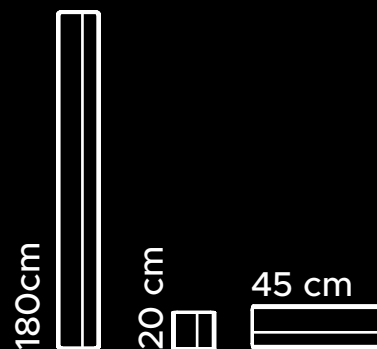

BLACK

ALFA

Pochwyt okrągły

Pochwyt dostępny w 3 wariantach długości:

60 cm, 120 cm oraz 150 cm.

Do wyboru w kolorze INOX albo Black.

Kąt montażu

INOX