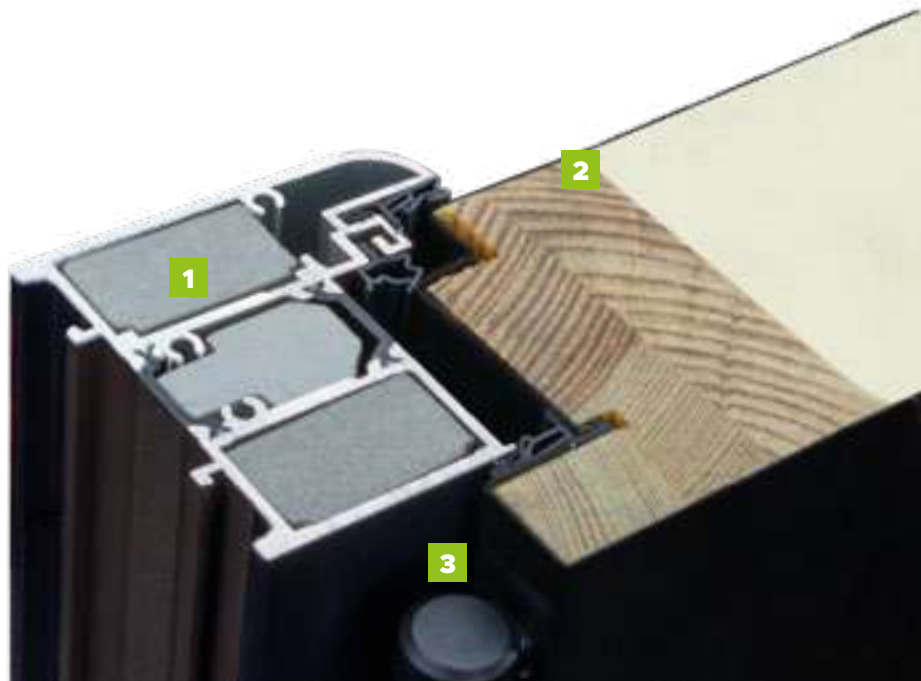

BUDOWA DRZWI

- Ciepła ościeznica TERMO Prestige z dwoma uszczelkami i wkładem termoizolacyjnym w każdej komorze. **1**
- Skrzydło drzwiowe z uszczelką, wypełnione pianką poliuretanową oraz ramiakiem z drewna klejonego. **2**
- 3 zawiasy 3D regulowane w trzech płaszczyznach. **3**
- 3 zaczepy z regulowanym dociskiem.
- 6 bolców antywyważeniowych.
- Ryglowanie górne uruchamiane kluczem z dodatkowym językiem górnym.
- Wkładko-gałka lub wkładka obustronna.
- Zasuwnica z zamkiem głównym i językiem centralnym.
- Klamka Prime, Tahoma, Manitoba lub Magnus.
- Ryglowanie dolne uruchamiane kluczem z dodatkowym językiem dolnym.
- Skrzydło z 4-stronną przylgą.
- Automatycznie opadająca uszczelka.
- Windstoper (likwiduje ewentualne przedmuchy w części progowej).
- Ciepły próg PCV/ ALU z przegrodą termiczną. **4**