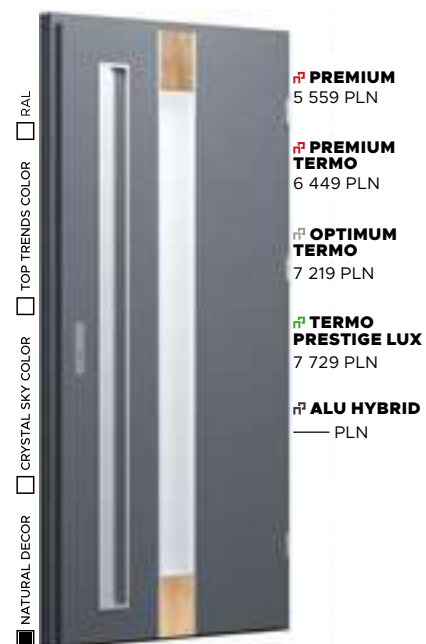

Wzór FI06a

CENA PREZENTOWANEGO MODELU OD 9 139 PLN

NATURAL DECOR
ANTRACYT JEDWAB

PRZESZKLENIE
STANDARD

APLIKACJA
INOX

POCHWYT
POCKET