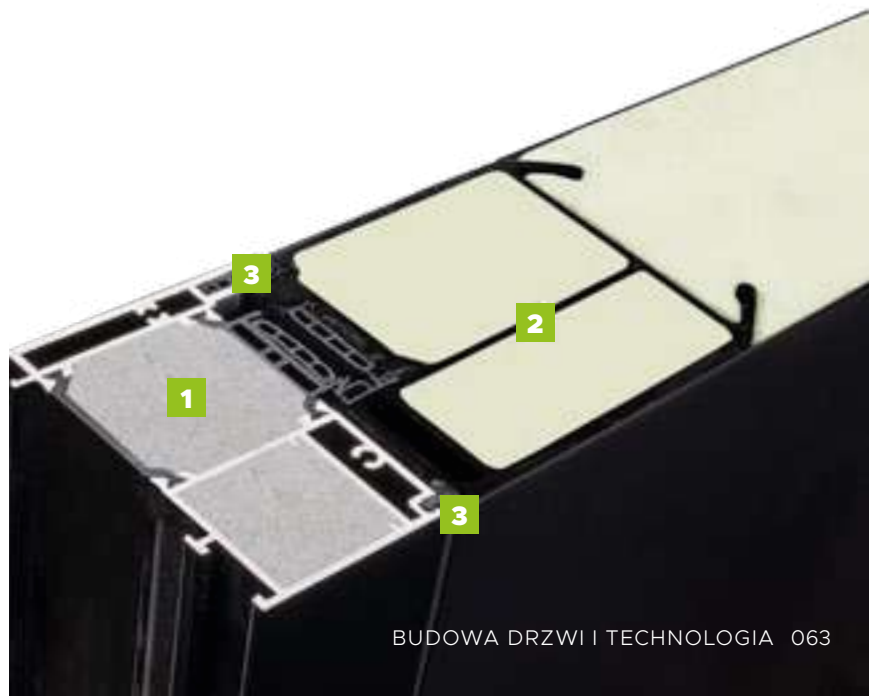

BUDOWA DRZWI

- 1 - Ciepła ościeżnica ALU HYBRID z wkładem XPS poprawiającym termikę.
- 2 - Skrzydło drzwiowe z kompozytu z włókna szklanego ze strukturą karbonu wypełnione pianką poliuretanową oraz ramiakiem z kompozytu.
- 3 - Skrzydło obustronnie zlicowane.
- 4 - Skrzydło z obwodowym uszczelnieniem i dodatkową uszczelką maskującą.
- 5 - Trzy zawiasy 3D regulowane w trzech płaszczyznach.
- 6 - Zasuwnica z 8 punktami ryglowania (hako-bolce).
- 7 - Ryglowanie dolne i górne sterowane centralnie zamkiem głównym.
- 8 - Listwa zaczepowa na całej wysokości ościeżnicy.
- 9 - Klamka LAVA.
- 10 - Antywłamaniowa wkładko-gałka lub wkładka obustronna (klasa antywłamaniowa "D").
- 11 - Spersonalizowany klucz **WIKĘD**.
- 12 - Minimalistyczny sztyl pierścieniowy (w opcji drzwi z pochwytem).
- 13 - Ciepły próg PVC/ALU z przegrodą termiczną.