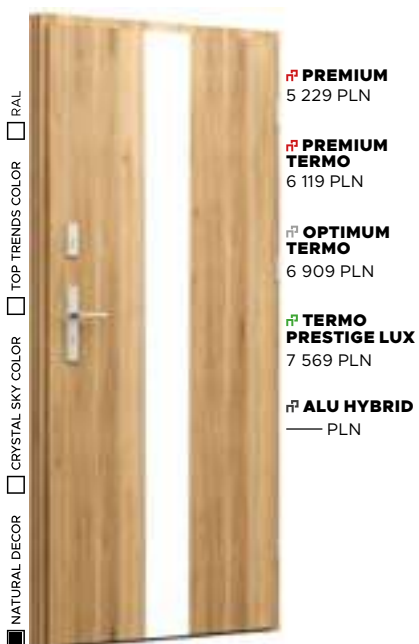

CENA PREZENTOWANEGO MODELU OD
7 289 PLN

NATURAL DECOR
ORZECH

APLIKACJA
BLACK

POCHWYT
TORO

Wzór FI01d

CENA PREZENTOWANEGO MODELU OD
5 229 PLN

NATURAL DECOR
BIAŁY MAT

APLIKACJA
INOX

KLAMKA
MANITOBA

Wzór FI01c

CENA PREZENTOWANEGO MODELU OD
5 539 PLN

NATURAL DECOR
WOODEC DĄB TURNER

APLIKACJA
INOX

KLAMKA
MANITOBA

Wzór FI01b

CENA PREZENTOWANEGO MODELU OD
5 539 PLN