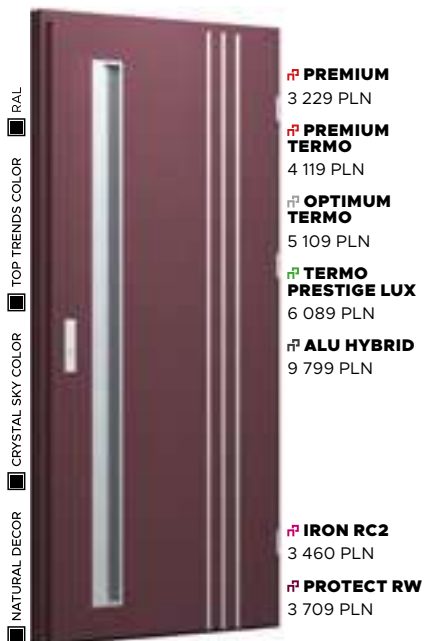

APLIKACJA
INOX

POCHWYT
TORO

Wzór 32a

CENA PREZENTOWANEGO MODELU OD
5 839 PLN

CRYSTAL SKY COLOR
BASALT WHITE

APLIKACJA
INOX

POCHWYT
BETA

Wzór 32b