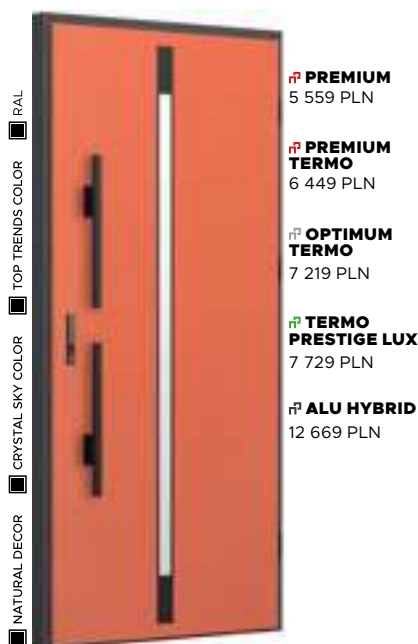

Wzór FI05c

CENA PREZENTOWANEGO MODELU OD
6 969 PLN

NATURAL DECOR
 WOODEC DĄB TURNER
PRZESZKLENIE
 STANDARD
APLIKACJA
 BLACK
POCHWYT
 BETA

Wzór FI05b

CENA PREZENTOWANEGO MODELU OD
6 849 PLN

CRYSTAL SKY COLOR
 BASALT WHITE
PRZESZKLENIE
 STANDARD
APLIKACJA
 INOX
KLAMKI
 MANITOBA