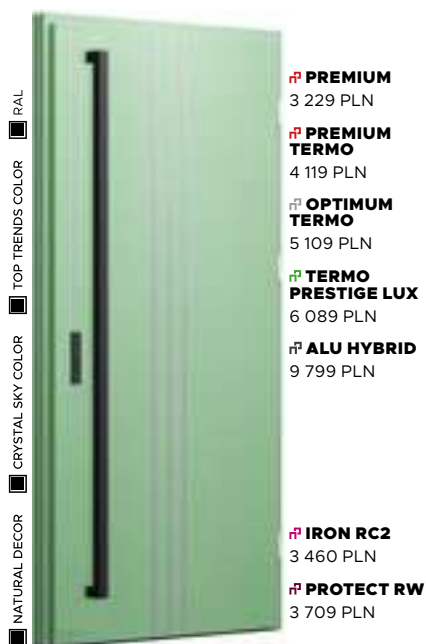

KLAMKA
TAHOMA

Wzór 49

CENA PREZENTOWANEGO MODELU OD
3 259 PLN

NATURAL DECOR
WOODEC DĄB TURNER

KLAMKA
PRESTIGE C

Wzór 32

CENA PREZENTOWANEGO MODELU OD
5 629 PLN

TOP TRENDS COLOR
SAGE