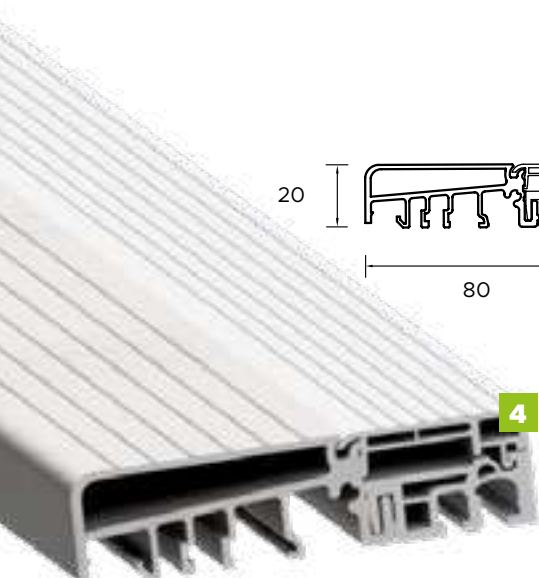

BUDOWA DRZWI

- Ciepła ościeznica TERMO Prestige z dwoma uszczelkami i wkładem termoizolacyjnym w każdej komorze. **1**
- Skrzydło drzwiowe z uszczelką, wypełnione pianką poliuretanową oraz ramiakiem z drewna klejonego. **2**
- 3 zawiasy 3D regulowane w trzech płaszczyznach. **3**
- 3 zaczepy z regulowanym dociskiem.
- 6 bolców antywyważeniowych.
- Ryglowanie górne uruchamiane kluczem z dodatkowym językiem górnym.
- Wkładko-gałka lub wkładka obustronna.
- Zasuwnica z zamkiem głównym i językiem centralnym.
- Klamka Prime, Tahoma, Manitoba lub Magnus.
- Ryglowanie dolne uruchamiane kluczem z dodatkowym językiem dolnym.
- Skrzydło z 4-stronną przylgą.
- Automatycznie opadająca uszczelka.
- Windstoper (likwiduje ewentualne przedmuchy w części progowej).
- Ciepły próg PCV/ ALU z przegrodą termiczną. **4**