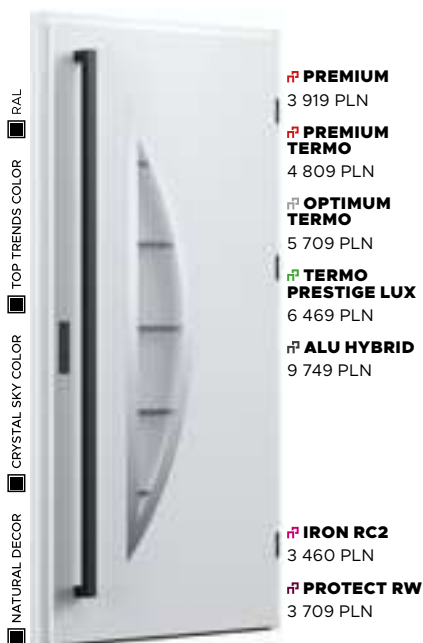

Wzór 21a

CENA PREZENTOWANEGO MODELU OD 4 909 PLN

NATURAL DECOR
ORZECH
PRZESZKLENIE
MLECZNE
APLIKACJA
INOX
POCHWYT
BETA

Wzór 22

CENA PREZENTOWANEGO MODELU OD 6 479 PLN

CRYSTAL SKY COLOR
BASALT WHITE

PRZESZKLENIE
PIASKOWANA