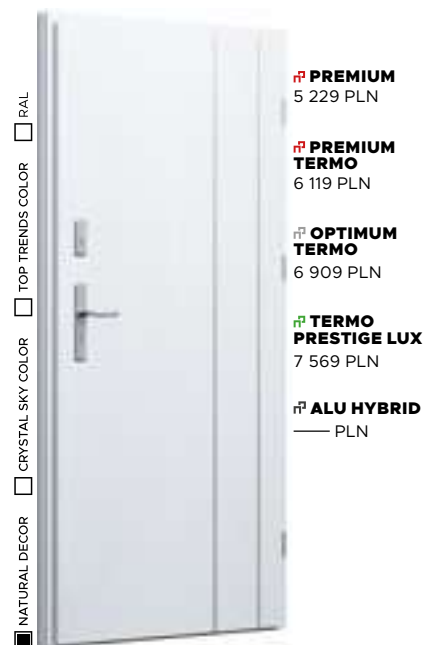

Wzór FI01d

CENA PREZENTOWANEGO MODELU OD
5 229 PLN

NATURAL DECOR
BIAŁY MAT

APLIKACJA
INOX

KLAMKA
MANITOBA