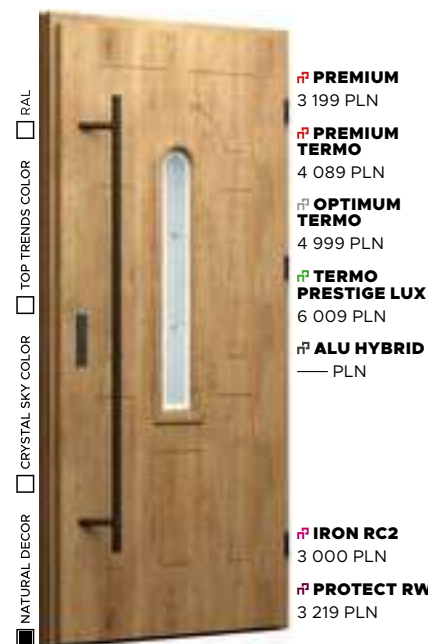

PRZESZKLENIE
STANDARD

APLIKACJA
INOX

POCHWYT
BETA

Wzór 3

CENA PREZENTOWANEGO MODELU OD 3 199 PLN

NATURAL DECOR
WINCHESTER

PRZESZKLENIE
LISTEK

KLAMKA
PRESTIGE