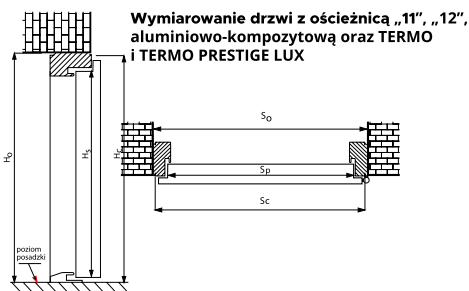

DRZWI ZEWNĘTRZNE DO DOMÓW										
SZEROKOŚĆ	WYSOKOŚĆ SKRZYDŁA W PRZYLDZE H_s [MM]	SZEROKOŚĆ SKRZYDŁA W PRZYLDZE S_p [MM]	CAŁKOWITA WYSOKOŚĆ OŚCIEŻNICY H_c [MM]		CAŁKOWITA SZEROKOŚĆ OŚCIEŻNICY S_c [MM]		WYSOKOŚĆ OTWORU W ŚCIANIE (OD GOTOWEJ POSADZKI) H° [MM] Przewidziano luz montażowy 10 mm		SZEROKOŚĆ OTWORU W ŚCIANIE (OD GOTOWEJ POSADZKI) S° [MM] Przewidziano luz montażowy 20 mm	
			Ościeżnica Alu-Kompozyt		Ościeżnica Alu-Kompozyt		Ościeżnica Alu-Kompozyt		Ościeżnica Alu-Kompozyt	
◀70▶	2018	727	2070		813		2080		833	
◀80N▶	2018	777	2070		863		2080		883	
◀80▶	2018	827	2070		913		2080		933	
◀90N▶	2018	877	2070		963		2080		983	
◀90▶	2018	927	2070		1013		2080		1033	
◀100N▶	2018	977	2070		1063		2080		1083	
◀100▶	2018	1027	2070		1113		2080		1133	
			Ościeżnica drewniano-aluminiowa		Ościeżnica drewniano-aluminiowa		Ościeżnica drewniano-aluminiowa		Ościeżnica drewniano-aluminiowa	
◀90▶	2018	941	2091		1036		2101		1056	
			Ościeżnica 12	Ościeżnica Termo	Ościeżnica 12	Ościeżnica Termo	Ościeżnica 12	Ościeżnica Termo	Ościeżnica 12	Ościeżnica Termo
◀70▶	2018	751	2087	2100	836	861	2097	2110	856	881
◀80N▶	2018	801	2087	2100	886	911	2097	2110	906	931
◀80▶	2018	851	2087	2100	936	961	2097	2110	956	981
◀90N▶	2018	901	2087	2100	986	1011	2097	2110	1006	1031
◀90▶	2018	951	2087	2100	1036	1061	2097	2110	1056	1081
◀100N▶	2018	1001	2087	2100	1086	1111	2097	2110	1106	1131
◀100▶	2018	1051	2087	2100	1136	1161	2097	2110	1156	1181
			Ościeżnica Alu-Kompozyt		Ościeżnica Alu-Kompozyt		Ościeżnica Alu-Kompozyt		Ościeżnica Alu-Kompozyt	
◀70▶	2018	751	2087		840		2097		860	
◀80N▶	2018	801	2087		890		2097		910	
◀80▶	2018	851	2087		940		2097		960	
◀90N▶	2018	901	2087		990		2097		1010	
◀90▶	2018	951	2087		1040		2097		1060	
◀100N▶	2018	1001	2087		1090		2097		1110	
◀100▶	2018	1051	2087		1140		2097		1160	
			Ościeżnica Termo		Ościeżnica Termo		Ościeżnica Termo		Ościeżnica Termo	
◀70▶	2015	768	2100		883		2110		903	
◀80N▶	2015	818	2100		933		2110		953	
◀80▶	2015	868	2100		983		2110		1003	
◀90N▶	2015	918	2100		1033		2110		1053	
◀90▶	2015	968	2100		1083		2110		1103	
			Ościeżnica Termo		Ościeżnica Termo		Ościeżnica Termo		Ościeżnica Termo	
◀70▶	2005	778	2100		912		2110		934	
◀80N▶	2005	828	2100		962		2110		984	
◀80▶	2005	878	2100		1012		2110		1034	
◀90N▶	2005	928	2100		1062		2110		1084	
◀90▶	2005	978	2100		1112		2110		1134	
◀100N▶	2005	1028	2100		1162		2110		1184	
◀100▶	2005	1078	2100		1212		2110		1234