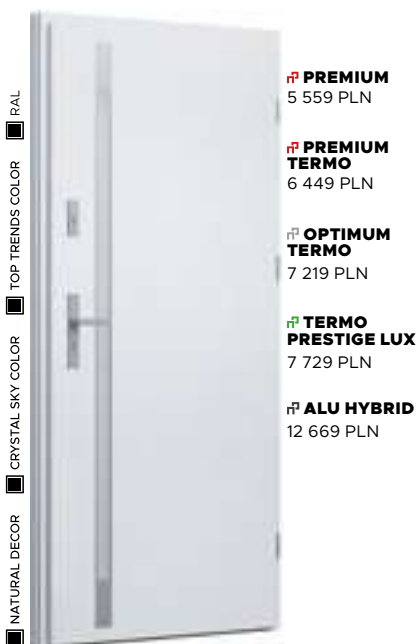

Wzór FI05b

CENA PREZENTOWANEGO MODELU OD
6 849 PLN

CRYSTAL SKY COLOR
BASALT WHITE
PRZESZKLENIE
STANDARD
APLIKACJA
INOX
KLAMKI
MANITOBA