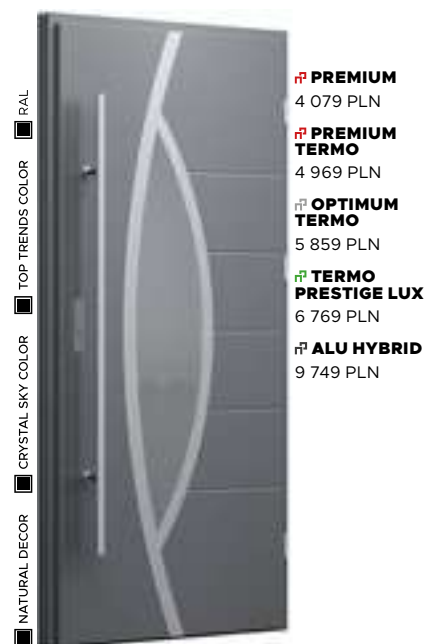

Wzór 31a

CENA PREZENTOWANEGO MODELU OD 5 149 PLN

NATURAL DECOR
SREBRNO-SZARY

PRZESZKLENIE
REFLEX GRAFITE

APLIKACJA
INOX

POCHWYT
ALFA