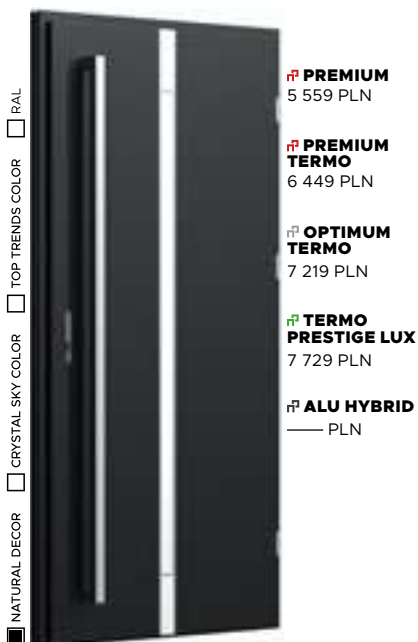

Wzór FI04a

CENA PREZENTOWANEGO MODELU OD
6 519 PLN

NATURAL DECOR
CZARNY MAT

PRZESZKLENIE
STANDARD

APLIKACJA
INOX

POCHWYT
TORO