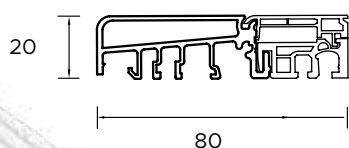

BUDOWA DRZWI

- - Ciepła ościeżnica aluminiowo-drewniana. **1**
- - Skrzydło drzwiowe z uszczelką, wypełnione pianką poliuretanową oraz ramiakiem z drewna klejonego. **2**
- - 3 zawiasy 3D regulowane w trzech płaszczyznach. **3**
- - Nakładki ozdobne na zawiasy.
- - 3 zaczepy z regulowanym dociskiem.
- - Regulacja języka.
- - 3 bolce antywyważeniowe.
- - Ryglowanie górne (hako-bolec).
- - Zamek dodatkowy górny z wkładko-gałką.
- - Zasuwnica z zamkiem głównym i wkładką (system jednego klucza).
- - Klamka Tahoma.
- - Ryglowanie dolne (hako-bolec).
- - Skrzydło z 4-stronną przylgą.
- - Ciepły próg PVC/ ALU z przegrodą termiczną. **4**