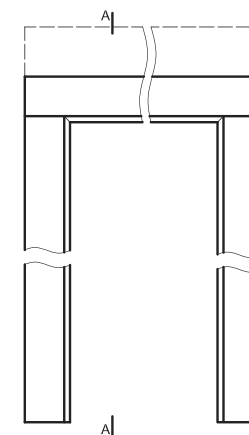

Przekrój pionowy A-A