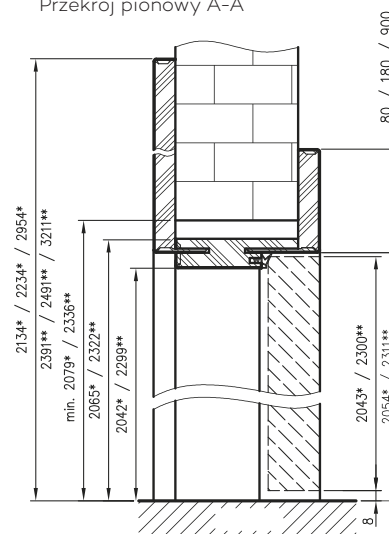

Przekrój pionowy A-A