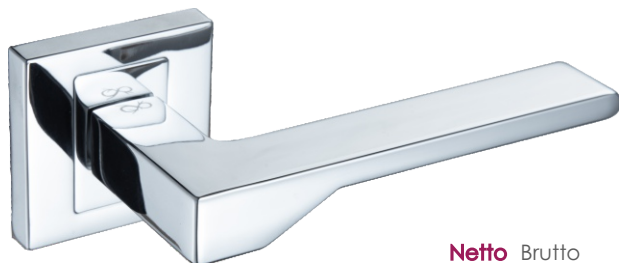

Nove KNV 700

Klamka	Netto	Brutto
	112,52	138,40
Szyld BB/PZ	31,99	39,35
Szyld WC	49,99	61,49

Kolor: CHROM

Pasujące rozetki: RNQ 701, RNQ 702, RNQ 703

Nove KNV 300

Klamka	Netto	Brutto
	112,52	138,40
Szyld BB/PZ	31,99	39,35
Szyld WC	49,99	61,49