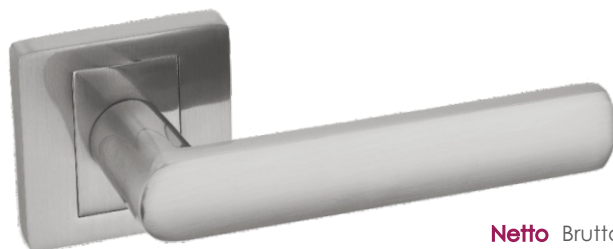

Torino KTR 300

	Netto	Brutto
Klamka	56,87	69,95
Szyld BB/PZ	31,99	39,35
Szyld WC	49,99	61,49

Kolor: SATYNA

Pasujące rozetki: RNQ 301, RNQ 302, RNQ 303

HERMES

Maxim KMX B00

	Netto	Brutto
Klamka	64,80	79,71
Szyld BB/PZ	27,96	34,39
Szyld WC	42,53	52,31