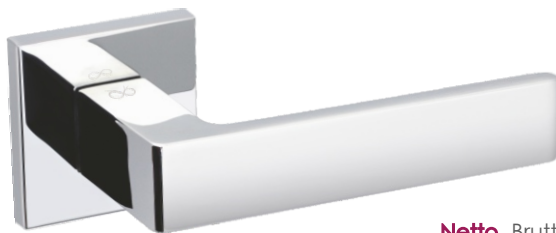

Apollo Fit KAF 700

	Netto	Brutto
Klamka	129,34	159,09
Szyld BB/PZ	41,82	51,44
Szyld WC	60,17	74,00

FIT 6 mm

Kolor: CHROM

Pasujące rozetki: RFQ 701, RFQ 702, RFQ 703