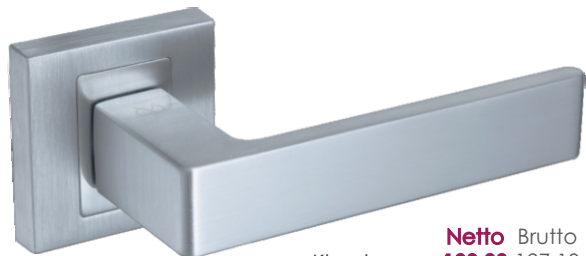

RCO G01

RCO G02

RCO G03

Apollo KAO M700

	Netto	Brutto
Klamka	103,33	127,10
Szyld BB/PZ	31,99	39,35
Szyld WC	49,99	61,49

Wersja STANDARD

Kolor: CHROM MAT

Pasujące rozetki: RNQ M701, RNQ M702, RNQ M703