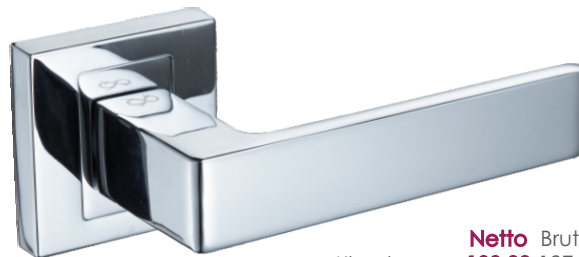

Apollo KAO 700

	Netto	Brutto
Klamka	103,33	127,10
Szyld BB/PZ	31,99	39,35
Szyld WC	49,99	61,49

Wersja STANDARD

Kolor: CHROM

Pasujące rozetki: RNQ 701, RNQ 702, RNQ 703