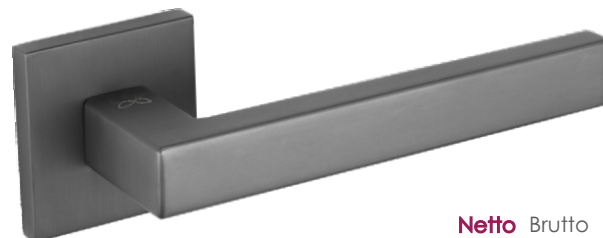

Volare KVOL 600

	Netto	Brutto
Klamka	125,93	154,90
Szyld BB/PZ	43,41	53,40
Szyld WC	57,93	71,26

STANDARD 10 mm

Kolor: SATYNA MAT NIKIEL

Pasujące rozetki: RYQ 601, RYQ 602, RYQ 603

Stella KSTE 200

	Netto	Brutto
Klamka	136,40	167,77
Szyld BB/PZ	43,41	53,40
Szyld WC	57,93	71,26

STANDARD 10 mm

Kolor: TYTAN

Pasujące rozetki: RYQ 201, RYQ 202, RYQ 203

Rozety grubość 10 mm

Etna KETA 600

Klamka	Netto 136,40	Brutto 167,77
Szyld BB/PZ	43,41	53,40
Szyld WC	57,93	71,26

STANDARD 10 mm

Kolor: SATYNA MAT NIKIEL