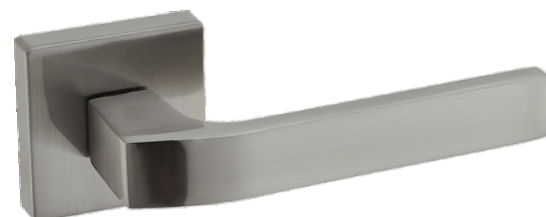

Maxim KMX 300

	Netto	Brutto
Klamka	64,80	79,71
Szyld BB/PZ	27,96	34,39
Szyld WC	42,53	52,31

Kolor: SATYNA

Pasujące rozetki: RGQ 301, RGQ 302, RGQ 303

Carlo KCL 300

	Netto	Brutto
Klamka	64,75	79,64
Szyld BB/PZ	27,96	34,39
Szyld WC	42,53	52,31