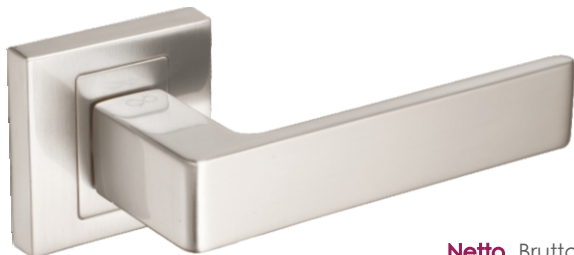

Apollo KAO 700

	Netto	Brutto
Klamka	103,33	127,10
Szyld BB/PZ	31,99	39,35
Szyld WC	49,99	61,49

Wersja STANDARD

Kolor: CHROM

Pasujące rozetki: RNQ 701, RNQ 702, RNQ 703

Apollo KAO 300

	Netto	Brutto
Klamka	103,33	127,10
Szyld BB/PZ	31,99	39,35
Szyld WC	49,99	61,49