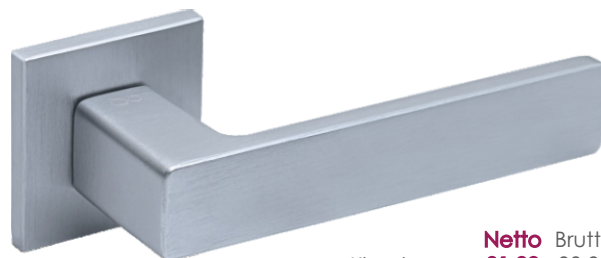

Solo KSO B00

NOWOŚĆ

	Netto	Brutto
Klamka	81,22	99,90
Szyld BB/PZ	41,82	51,44
Szyld WC	60,17	74,00

FIT 6mm

Kolor: CZARNY

Pasujące rozetki: RFQ B01, RFQ B02, RFQ B03

Cavo KVO M700

NOWOŚĆ