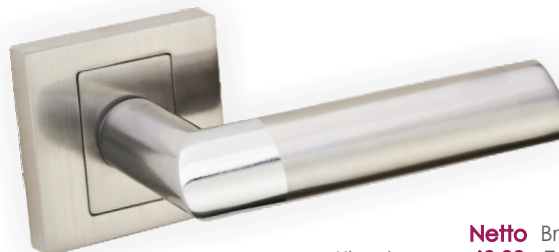

Karo KRO 100

	Netto	Brutto
Klamka	60,99	75,01
Szyld BB/PZ	31,99	39,35
Szyld WC	49,99	61,49

Kolor: CHROM SATYNA

Pasujące rozetki: RNQ 301, RNQ 302, RNQ 303