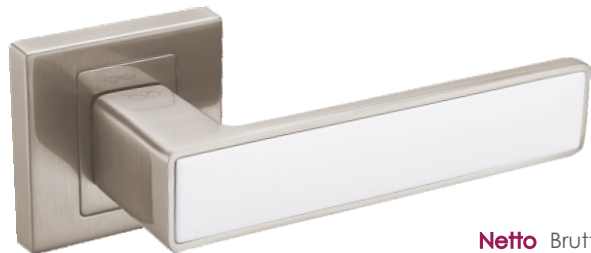

Concept KCK 300 / 800