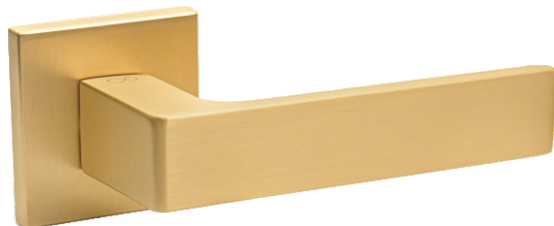

Apollo Fit KAF 200

	Netto	Brutto
Klamka	129,34	159,09
Szyld BB/PZ	41,82	51,44
Szyld WC	60,17	74,00

FIT 6 mm

Kolor: TYTAN

Pasujące rozetki: RFQ 201, RFQ 202, RFQ 203

Apollo Fit KAF M G00

	Netto	Brutto
Klamka	138,76	170,67
Szyld BB/PZ	44,28	54,47
Szyld WC	62,33	76,67