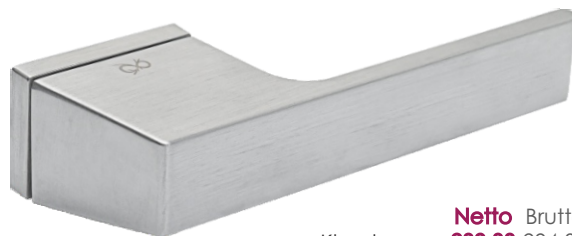

Szyld WC

Netto Brutto
80,72 99,28

RRT B03

RRT M 703

Sky KSKY M 700

Klamka	Netto 239,33	Brutto 294,38
Szyld BB	49,29	60,62
Szyld PZ	41,82	51,44
Szyld WC	80,72	99,28

Kolor: CHROM MAT

Pasujące rozetki: RRT M 701, RFQ M 702, RRT M 703

SKY

Ferrara KFRA S B00/MG00

NOWOŚĆ

Klamka	Netto	Brutto
Szyld BB/PZ	235,72	289,93
Szyld WC	51,68	63,57
	68,36	84,09

SLIM 5 mm

Kolor: CZARNY / ŻŁOTY-MAT

Pasujące rozetki: RYQ S B01, RYQ S B02, RYQ S B03

Nicola KNIC S B00/M700/B00