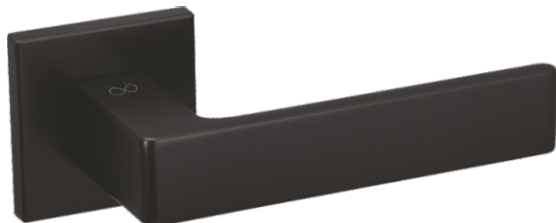

KATALOG PRODUKTÓW

Apollo Fit KAF B00

	Netto	Brutto
Klamka	129,34	159,09
Szyld BB/PZ	41,82	51,44
Szyld WC	60,17	74,00

FIT 6 mm

Kolor: CZARNY

Pasujące rozetki: RFQ B01, RFQ B02, RFQ B03

Apollo Fit KAF M700

	Netto	Brutto
Klamka	129,34	159,09
Szyld BB/PZ	41,82	51,44
Szyld WC	60,17	74,00