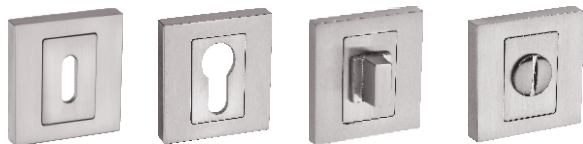

ROZETY WERSJA RNQ

Dostępne kolory:
SATYNA / PATYNA / CHROM / CHROM-MAT / TYTAN / CZARNY

Szydł BB/PZ	Netto 31,99	Brutto 39,35	Szydł WC	Netto 49,99	Brutto 61,49