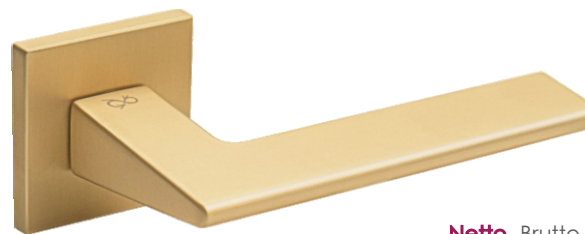

Shark KSH 700

Klamka	Netto	Brutto
	130,35	160,33
Szylk BB/PZ	41,82	51,44
Szylk WC	60,17	74,00

FIT 6 mm

Kolor: CHROM

Pasujące rozetki: RFQ 701, RFQ 702, RFQ 703

Shark KSH M G00

Klamka	Netto	Brutto
	138,52	170,38
Szylk BB/PZ	44,28	54,47
Szylk WC	62,33	76,67