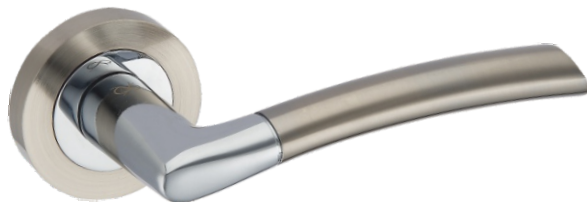

ATEST
HIGIENICZNY
PZH

Szyldy dolne okrągłe STAL NIERDZEWNA

RCX 501

RCX 502

RCX 503

Szyld BB/PZ
Szyld WC

Netto	Brutto
14,98	18,42
39,16	48,16

Dalia KDL O 100