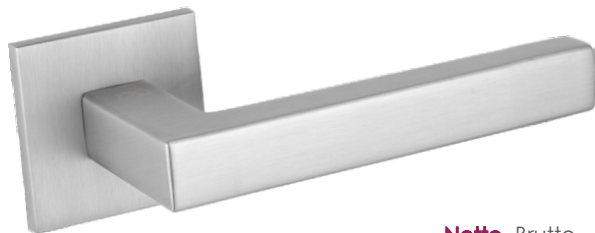

Stella KSTE S M700