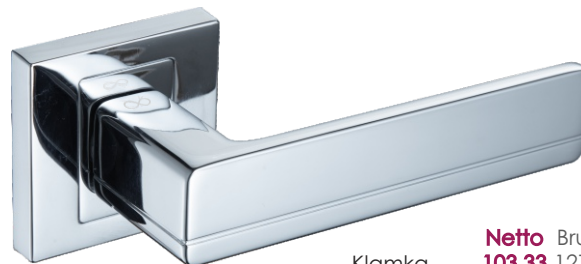

Apollo KAO B00

Klamka	Netto	Brutto
	103,33	127,10
Szyld BB/PZ	31,99	39,35
Szyld WC	49,99	61,49

Wersja STANDARD

Kolor: CZARNY

Pasujące rozetki: RNQ B01, RNQ B02, RNQ B03

Platon KPL 700

Klamka	Netto	Brutto
	103,33	127,10
Szyld BB/PZ	31,99	39,35
Szyld WC	49,99	61,49