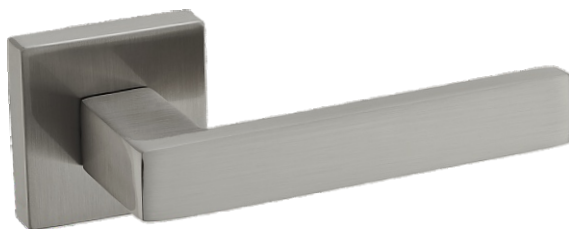

Maxim KMX 300

	Netto	Brutto
Klamka	64,80	79,71
Szyld BB/PZ	27,96	34,39
Szyld WC	42,53	52,31

Kolor: SATYNA

Pasujące rozetki: RGQ 301, RGQ 302, RGQ 303