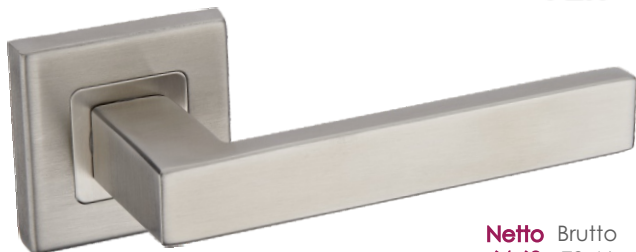

Quatro KUQ 500

ATEST
HIGIENICZNY
PZH

	Netto	Brutto
Klamka	64,60	79,46
Szyld BB/PZ	25,55	31,43
Szyld WC	44,92	55,25

Kolor: STAL NIERDZEWNA
Pasujące rozetki: RXQ 501, RXQ 502, RXQ 503