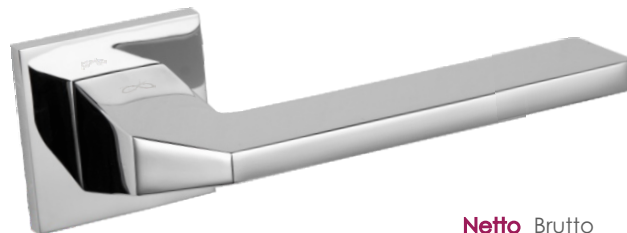

Etna KETA S 700

	Netto	Brutto
Klamka	161,59	198,76
Szyld BB/PZ	51,68	63,57
Szyld WC	68,36	84,09

SLIM 5 mm

Kolor: CHROM

Pasujące rozetki: RYQ S 701, RYQ S 702, RYQ S 703