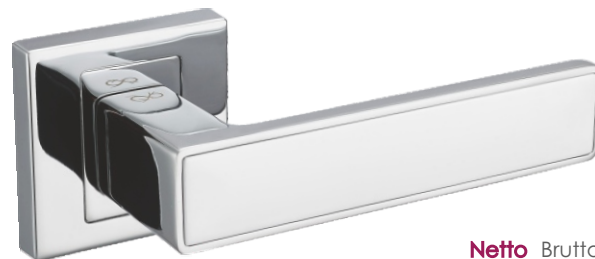

Concept KCK 700 / 800

	Netto	Brutto
Klamka	117,73	144,81
Szyld BB/PZ	31,99	39,35
Szyld WC	49,99	61,49

Kolor: CHROM / BIAŁY
Pasujące rozetki: RNQ 701, RNQ 702, RNQ 703