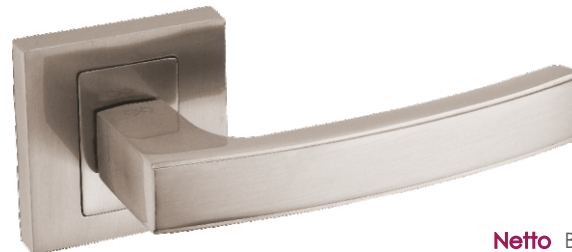

STINGER & APOLLO

Hermes KHR B00

	Netto	Brutto
Klamka	62,34	76,68
Szyld BB/PZ	31,99	39,35
Szyld WC	49,99	61,49

Kolor: CZARNY

Pasujące rozetki: RNQ B01, RNQ B02, RNQ B03

Hermes KHR 300

	Netto	Brutto
Klamka	59,82	73,57
Szyld BB/PZ	31,99	39,35
Szyld WC	49,99	61,49