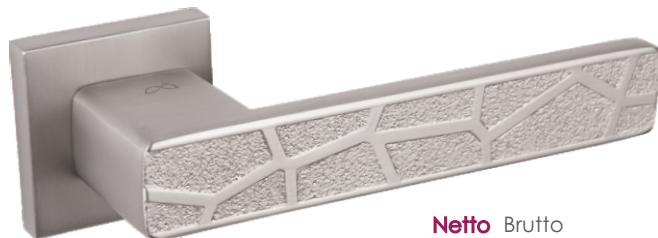

Volare KVOL 600

	Netto	Brutto
Klamka	125,93	154,90
Szyld BB/PZ	43,41	53,40
Szyld WC	57,93	71,26

STANDARD 10 mm

Kolor: SATYNA MAT NIKIEL

Pasujące rozetki: RYQ 601, RYQ 602, RYQ 603